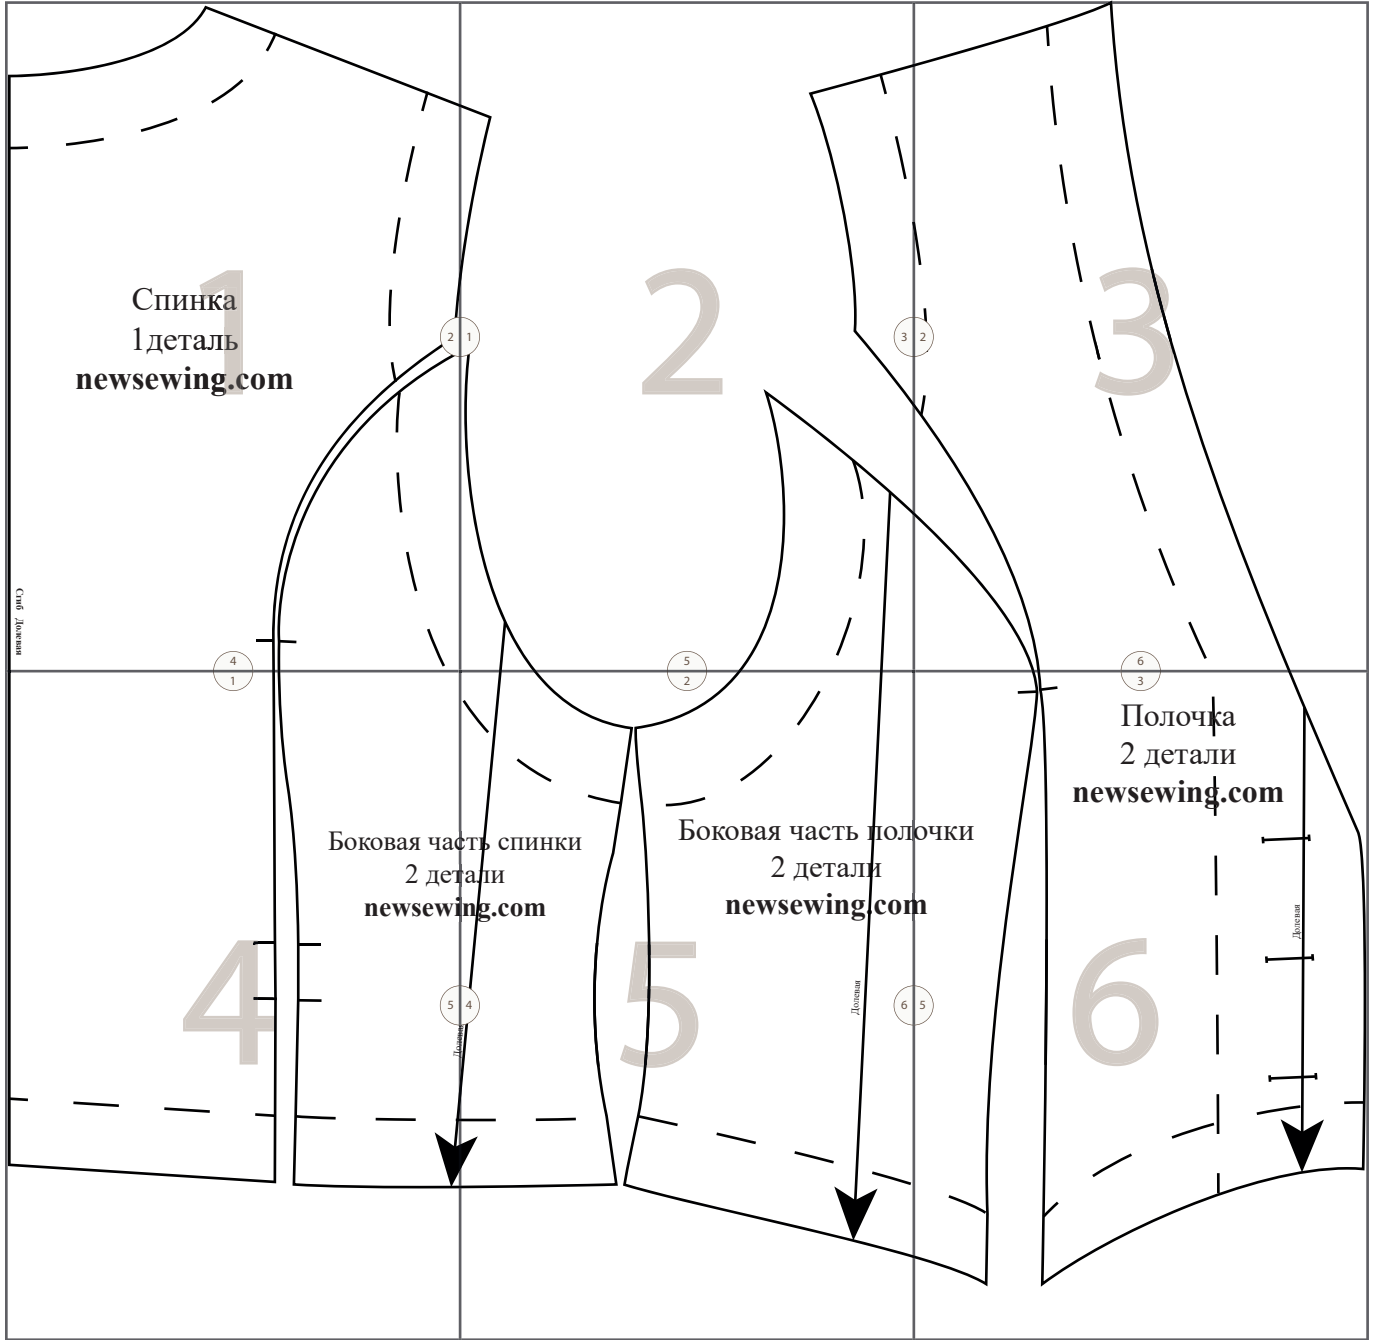

# Контрольный квадрат

## Распечатайте этот лист первым

В настройках вашего принтера укажите печать документа 100% (без масштабирования).

И только лишь после того, когда квадрат на распечатаном вами листе будет соответствовать размеру 10x10 см, приступайте к печати листов выкройки.

Спинка  
1 деталь  
[newsewing.com](http://newsewing.com)

2

1

3

5

3

2

6

Долгая

6

4  
Кривая

3

Полочка  
2 детали  
**newsewing.com**

ОЧКИ

n

5